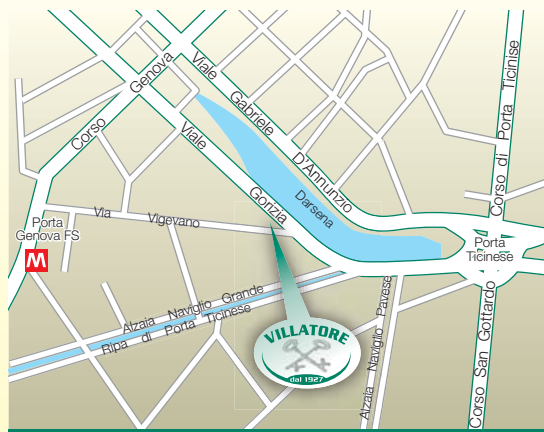

Villatore Sergio & C. nella persona di Villatore Roberto, da anni fa parte di ERSI (Esperti Riferme e Serrature Italia) un'associazione composta da operatori del settore delle serrature e delle riferme in genere.

Questo è sinonimo di garanzia sui lavori che realizziamo e motivo di vanto per l'importanza che ERSI riporta nel settore sicurezza in Italia.

Villatore Sergio & C. dal 2012 fa parte del CSI il Consorzio Serraturieri Italiani nato dall'idea di un gruppo di artigiani proprietari di aziende operanti nel campo della sicurezza, con punti vendita nelle città di Milano, Monza e loro province.

VILLATORE SERGIO & C. s.n.c.
Viale Gorizia, 24 - 20144 MILANO
Tel. 02.89403409 - P.I. 08000210156
info@villatoreserraturemilano.it
www.villatoreserraturemilano.it

grafocart.it